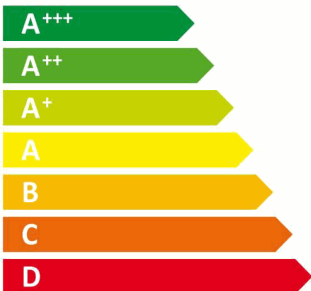

ENERG
енергия · ενέργεια

Y IA
IE IA

HOOVER

31007930

DXOA 510C3/1-80

A+++

ENERGIA · ЕНЕРГИЯ · ΕΝΕΡΓΕΙΑ
ENERGIJA · ENERGY · ENERGIE
ENERGI

239
kWh/annum